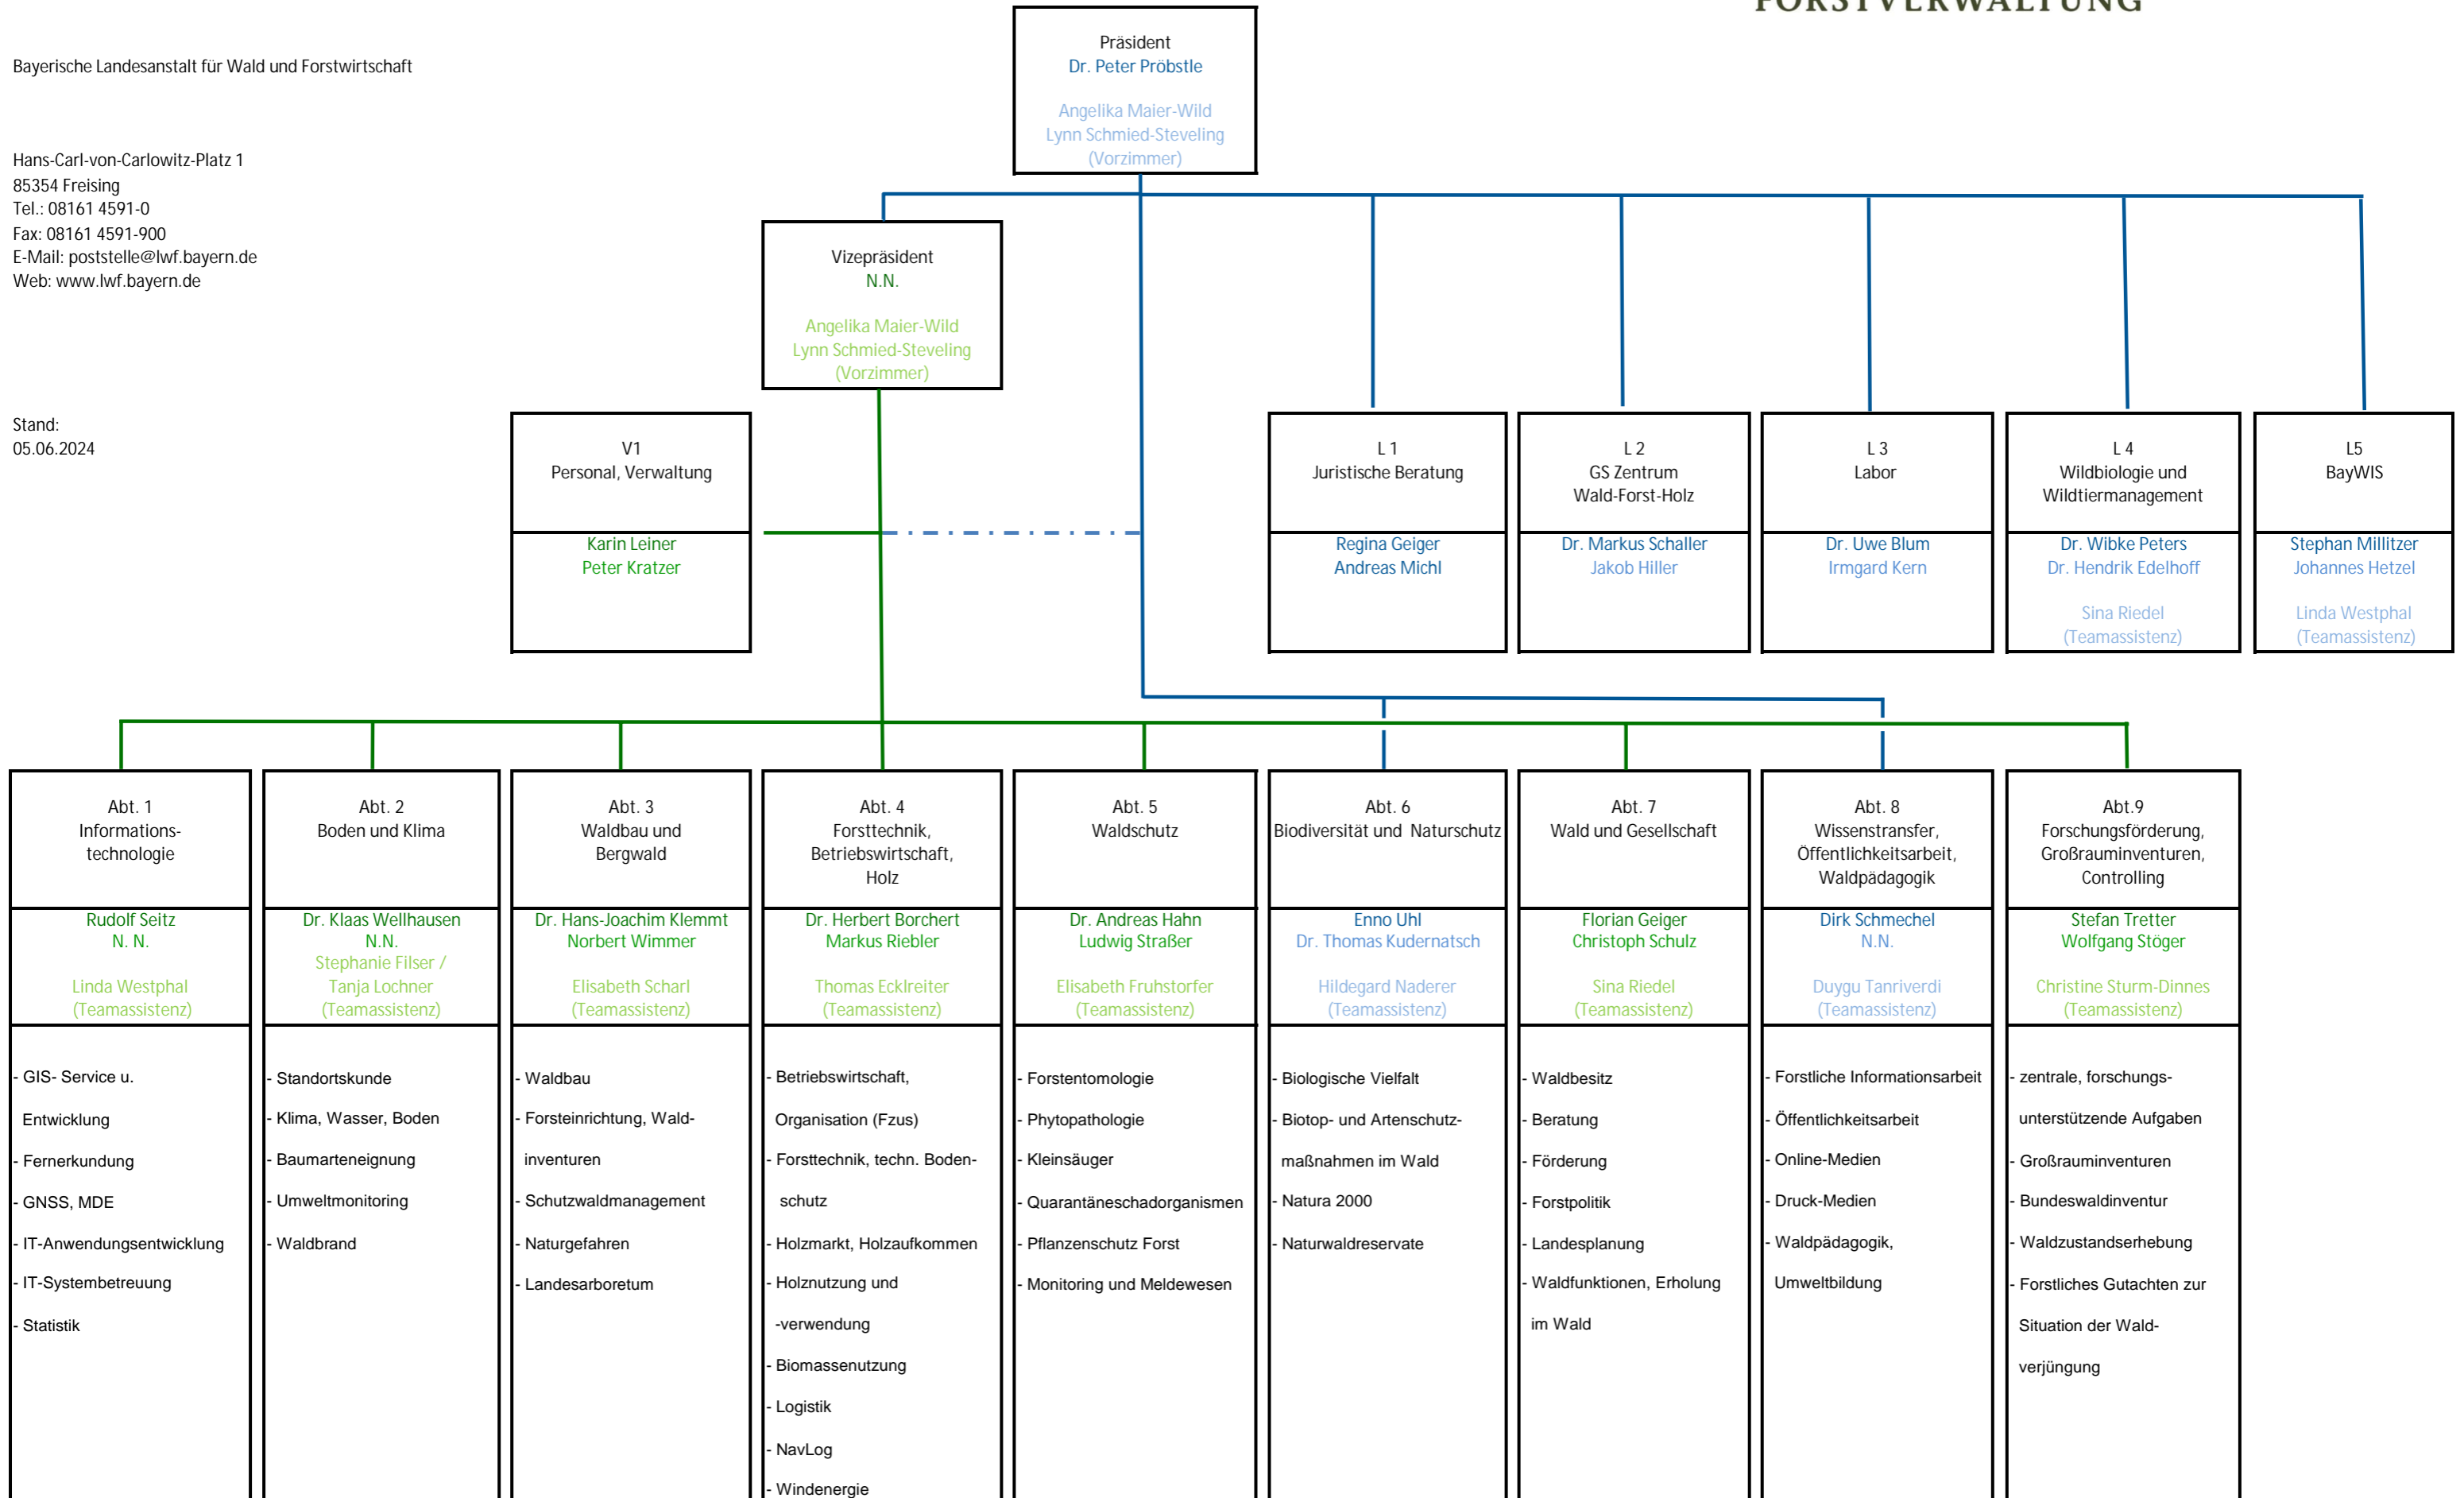

Abt. 1 Informationstechnologie
Rudolf Seitz N. N. Linda Westphal (Teamassistenz)
- GIS- Service u. Entwicklung - Fernerkundung - GNSS, MDE - IT-Anwendungsentwicklung - IT-Systembetreuung - Statistik

Abt. 2 Boden und Klima
Dr. Klaas Wellhausen N.N. Stephanie Filser / Tanja Lochner (Teamassistenz)
- Standortkunde - Klima, Wasser, Boden - Baumarteneignung - Umweltmonitoring - Waldbrand

Abt. 3 Waldbau und Bergwald
Dr. Hans-Joachim Klemmt Norbert Wimmer Elisabeth Scharl (Teamassistenz)
- Waldbau - Forsteinrichtung, Wald- inventuren - Schutzwaldmanagement - Naturgefahren - Landesarboretum

Abt. 4 Forsttechnik, Betriebswirtschaft, Holz
Dr. Herbert Borchert Markus Riebler Thomas Eckreiter (Teamassistenz)
- Betriebswirtschaft, Organisation (Fzus) - Forsttechnik, techn. Boden- schutz - Holzmarkt, Holzaufkommen - Holznutzung und -verwendung - Biomassennutzung - Logistik - NavLog - Windenergie

Abt. 5 Waldschutz
Dr. Andreas Hahn Ludwig Straßer Elisabeth Fruhstorfer (Teamassistenz)
- Forstentomologie - Phytopathologie - Kleinsäuger - Quarantäneschadorganismen - Pflanzenschutz Forst - Monitoring und Meldewesen