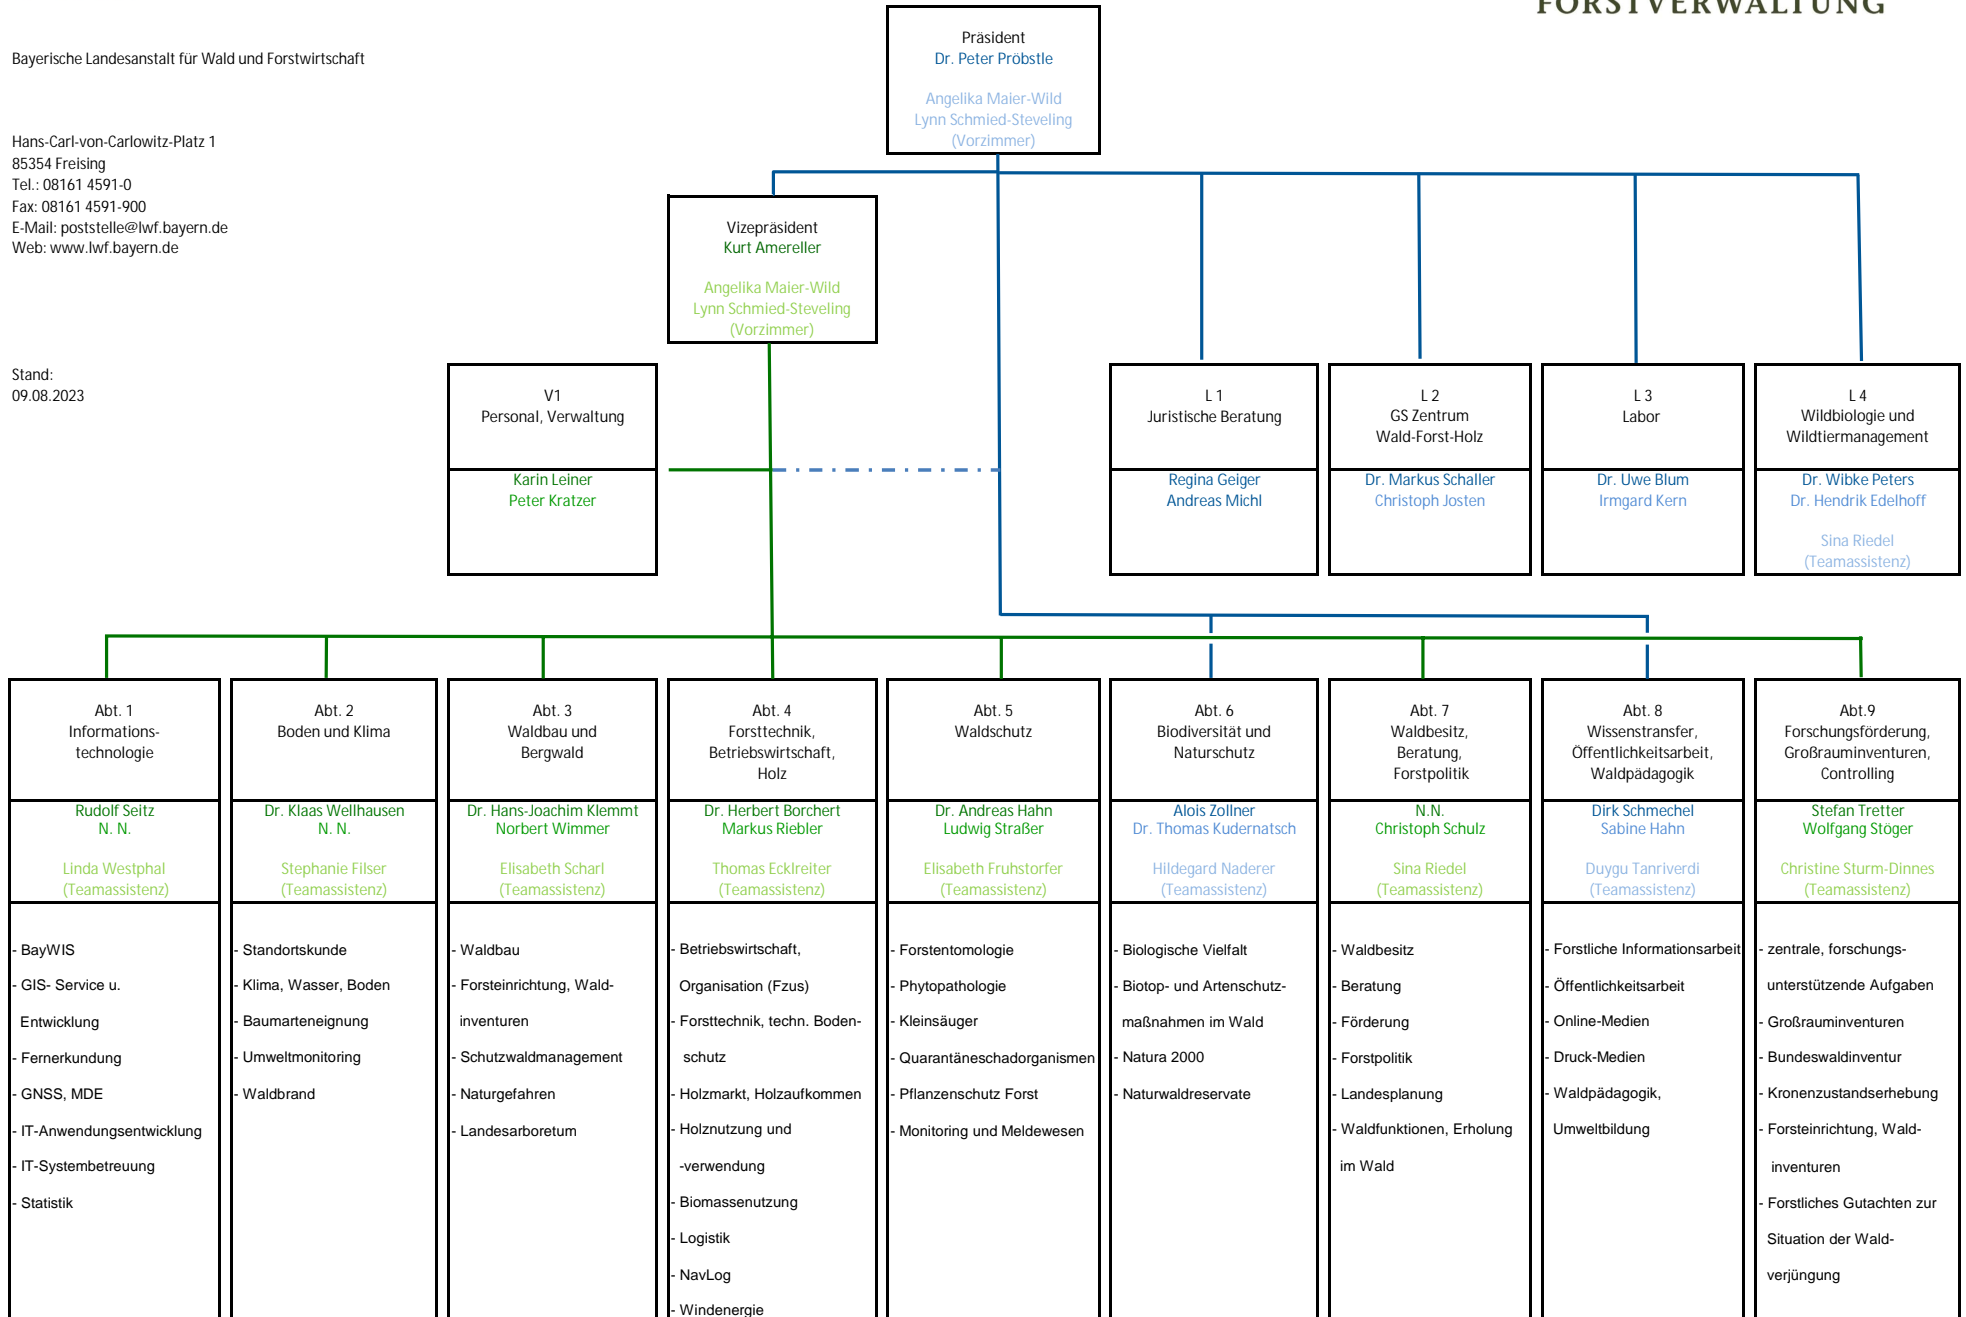

Bayerische Landesanstalt für Wald und Forstwirtschaft

Hans-Carl-von-Carlowitz-Platz 1
85354 Freising
Tel.: 08161 4591-0
Fax: 08161 4591-900
E-Mail: poststelle@lwf.bayern.de
Web: www.lwf.bayern.de

Stand:
09.08.2023

Abt. 1 Informations- technologie
Rudolf Seitz N. N. Linda Westphal (Teamassistentz)
<ul style="list-style-type: none"> - BayWIS - GIS- Service u. Entwicklung - Fernerkundung - GNSS, MDE - IT-Anwendungsentwicklung - IT-Systembetreuung - Statistik

Abt. 4 Forsttechnik, Betriebswirtschaft, Holz
Dr. Herbert Borchert Markus Riebler Thomas Eckreiter (Teamassistentz)
<ul style="list-style-type: none"> - Betriebswirtschaft, Organisation (Fzus) - Forsttechnik, techn. Bodenschutz - Holzmarkt, Holzaufkommen - Holznutzung und -verwendung - Biomassennutzung - Logistik - NavLog - Windenergie

Abt. 5 Waldschutz
Dr. Andreas Hahn Ludwig Straßer Elisabeth Fruhstorfer (Teamassistentz)
<ul style="list-style-type: none"> - Forstentomologie - Phytopathologie - Kleinsäuger - Quarantäneschadorganismen - Pflanzenschutz Forst - Monitoring und Meldewesen