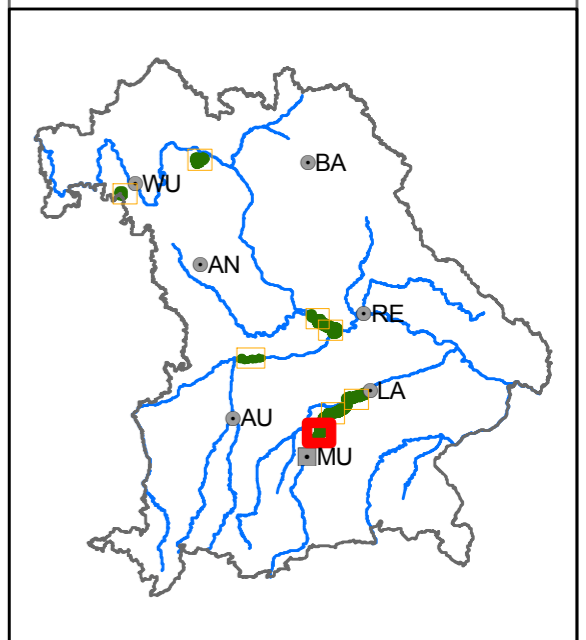

Naturwald

(Art. 12a BayWaldG)

- Auwälder an der mittleren Isar
- Naturschutzgebiete
- Naturwaldreservate

Geodaten: Bayerische Staatsforsten, BaySF
 Bayerische Landesvermessung LDBV.
 Landesamt für Umwelt LfU