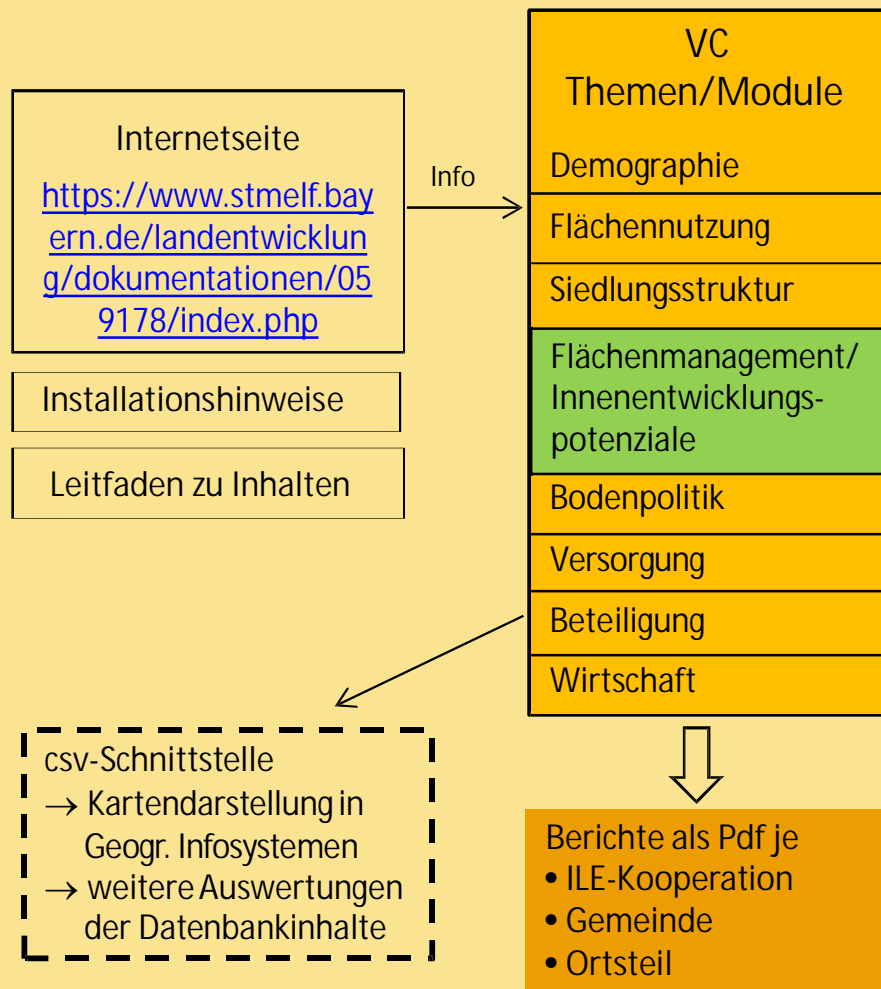

Übersicht Vitalitäts-Check und Flächenmanagement-Datenbank

Bereich Zentrale Aufgaben der
Bayerischen Verwaltung für Ländliche Entwicklung (BZA)

Vitalitäts-Check (VC)

Erfassung der baulichen, funktionalen und sozialen Situation
als Basis für Dorferneuerung, Gemeindeentwicklung sowie
für Prozesse der Integrierten Ländlichen Entwicklung

Bayerisches Landesamt für Umwelt (LFU)

Flächenmanagement-Datenbank (FMD)

Instrument zur Erfassung, Verwaltung und Aktivierung von
Innenentwicklungspotenzialen (z.B. Baulücken, Leerstände)
als Basis des (inter-)kommunalen Flächenmanagements