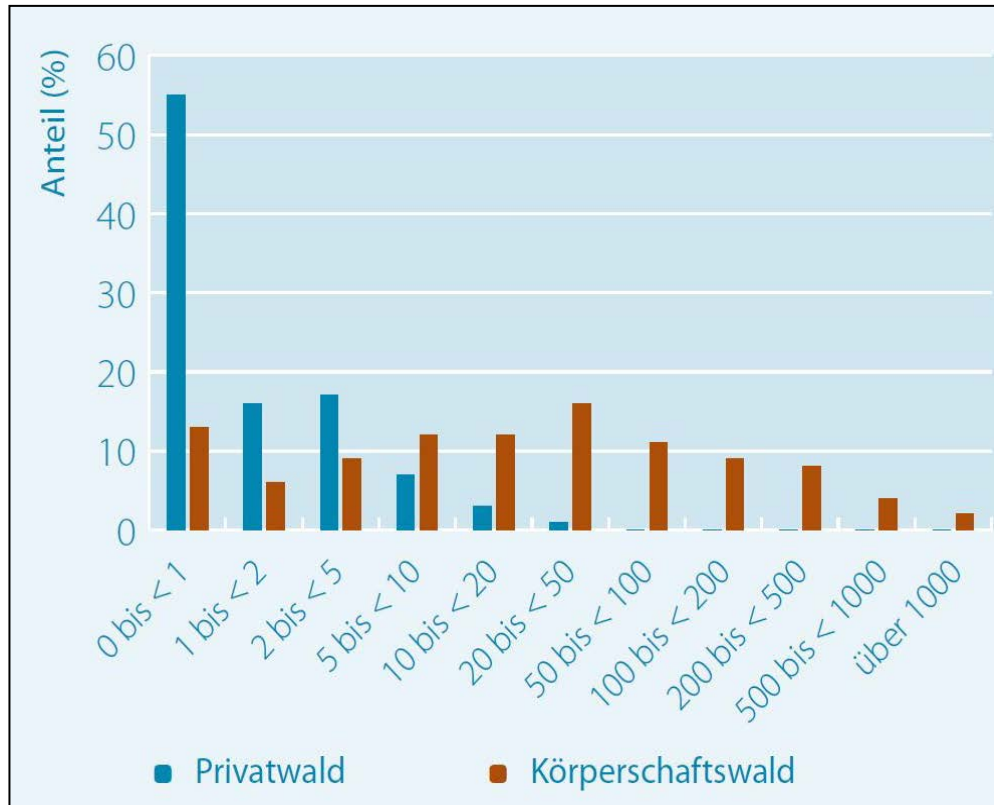

Waldbesitzer
Portal
Bayern

Neue Online-Angebote für Waldbesitzer

Das Waldbesitzerportal auf www.stmelf.bayern.de
und www.mein-wald.de

Dirk Schmechel, LWF

Leiter der Abt. Wissenstransfer, Öffentlichkeitsarbeit, Waldpädagogik

Gesellschaft im Wandel

2050:

70 % der Bevölkerung Bayerns in Städten

Durchschnittsalter vorauss. von 43 auf 50 gestiegen

Waldbesitz im Wandel

Waldbericht 2011:

71 % der Waldeigentümer besitzen im Durchschnitt 0,6 ha

Besitzersplitterung:

Tendenz steigend

Waldbesitzerinnen und Waldbesitzer im Wandel

- *Anzahl steigt*
- *Mehr „urbane“ Waldbesitzer*
- *Bedürfnisse verändern sich*
- *Leistungen von FZUS, WBV, FoV immer weniger bekannt*
- *Weniger Zeit, Wissen und Ausrüstung*